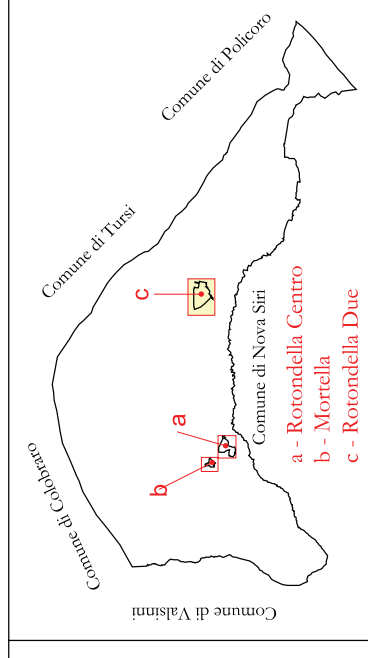

**LEGENDA**

-  Aree non interessate da fenomeni gravitativi in atto o quiescenti
-  limite urbano

Studio Tecnico Geol. Domenico Laviola - Corso Metaponto 13, 75015 Pisticci  
 Tel/Fax 0835582716 Cell 3385236805 e-mail: laviolam@alice.it

**COMUNE DI ROTONDELLA**  
 Provincia di Matera

**REGOLAMENTO URBANISTICO**  
 Legge Regionale n° 23/99

**STUDI GEOLOGICI**  
 Rotondella Due

**G04c - CARTA  
 GEOMORFOLOGICA**

Geol. Domenico Laviola Geologia	Scala	1: 2.000	Data	INTEGRAZIONE DICEMBRE 2008
	Amm. Comunale di Rotondella Comittente		Verificato	Approvato